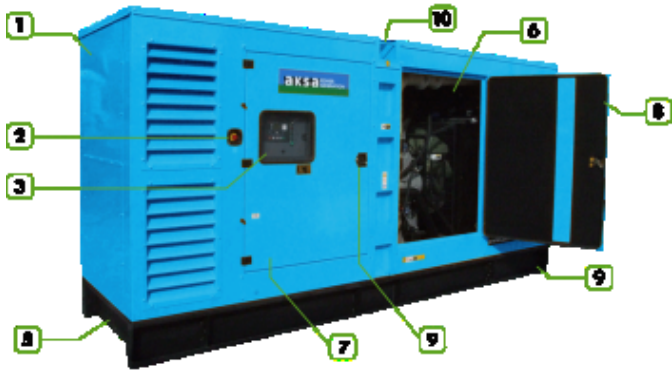

ADG 428

Doosan
Mecc Alte
D+ & "

5?; *!

- 1
- 2
- 3
- 4
- 5
- 6
- 7
- 8
- 9
- 10

1

2

		AK 86
	mm.	2000
	mm.	5800
	mm.	2530