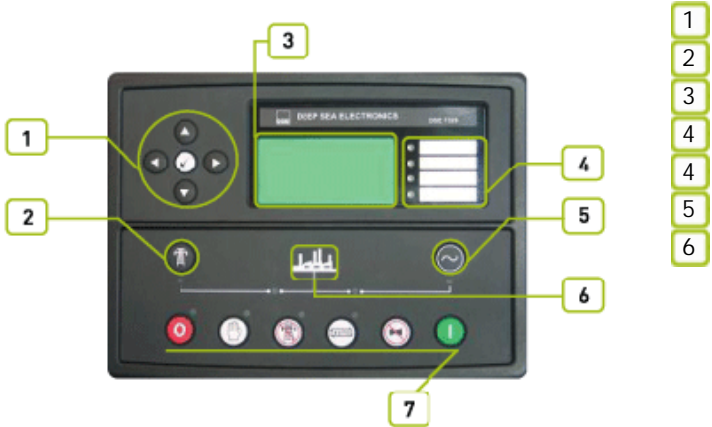

ADG 428

Doosan
Mecc Alte
D+ &

● D+ &

● Devices

"8G9ž + &$ž) 5ž&&$#(&($

● Structure And Paint

● Montage

● Generator Control Unit

"8G9+' &$ž &) $ ž "8G9+' &$ž "8G9+' &$ž "8G9+' &$ž

% &l '*(' žFG& &žFG(,)ž