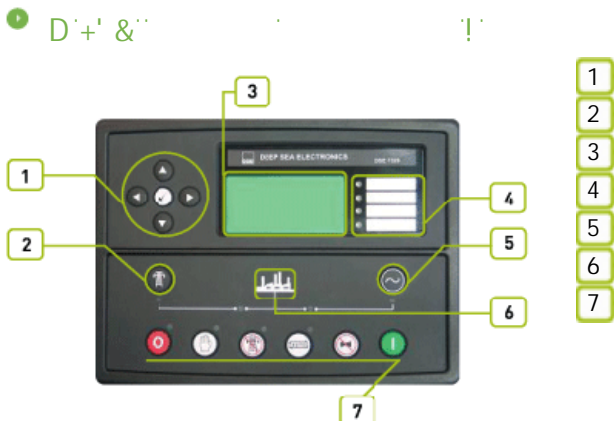

AVP 350

Volvo Penta
Mecc Alte
D+ &

Manufacturer		Volvo Penta
Model		TAD1341GE
		308,00 kw [419,00HP]
	L	12,780
	"	131X158
		18,1:1
	"# "	1500
	L	36,00
	L	44,00
AbsorbedAirDischargeReSourceKey.Text	' # "	24,10
	' # "	330,00
		24 V d.c.
	Load	%$ $i
	# "	69,20

		Mecc Alte
		ECO38 3LN/4
	Hz	50
	"	350,00
7cg		0,80
		3
	fl 7	400/230
	A	505,00

		fl 7		fl 7	
AVP 350					L