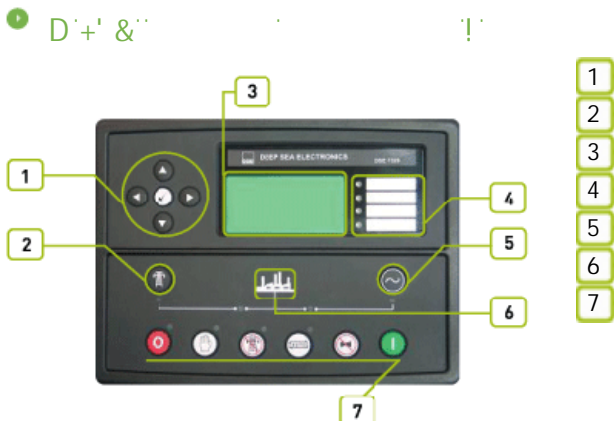

AVP 450

Volvo Penta
Mecc Alte
D+' &'

Manufacturer		Volvo Penta
Model		TAD1344GE
		399,00 kw [543,00HP]
	L	12,780
	"	131X158
		18,1:1
	"# "	1500
	L	36,00
	L	44,00
AbsorbedAirDischargeReSourceKey.Text	' # "	28,00
	' # "	390,00
		24 V d.c.
	Load	%$!i
	# "	91,50

		Mecc Alte
		ECO40 2S/4
	Hz	50
	"	400,00
7cg		0,80
		3
	fl 7	400/230
	A	577,00

		fl 7		fl 7	
AVP 450					L