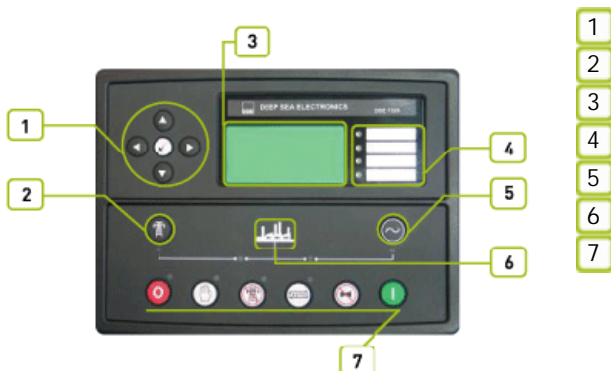

AVP 655

Volvo Penta
Mecc Alte
D+ &

Manufacturer		Volvo Penta
Model		TAD1642GE
		565,00 kw [768,00HP]
	L	16,120
	"	144x165
		16,5:1
	"# "	1500
	L	48,00
	L	60,00
AbsorbedAirDischargeReSourceKey.Text	' # "	41,20
	' # "	600,00
		24 V d.c.
	Load	%$ $i
	# "	133,00

		Mecc Alte
		ECO40 1,5L/4
	Hz	50
	"	620,00
7cg		0,80
		3
	fl 7	400/230
	A	894,00

		fl 7		fl 7	
	"	"	"	"	L
AVP 655					

D+ &