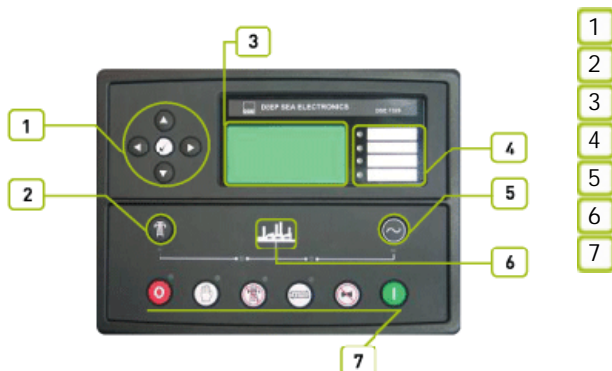

AVP 700

Volvo Penta
Mecc Alte
D+ &

Manufacturer		Volvo Penta
Model		TWD1643GE
		% $ $ " # "
		613,00 kw [834,00HP]
	L	16,120
	"	144x165
		16,5:1
	fl # 7	"# "
	L	48,00
	L	128,00
AbsorbedAirDischargeReSourceKey.Text	' # "	46,96
	' # "	600,00
		24 V d.c.
	Load	% $ $ i
	# "	
		133,00

		Mecc Alte
		ECO40 2L/4
	Hz	50
	"	670,00
7cg		0,80
		3
	fl 7	400/230
	A	967,00

		fl 7		fl 7	
	"	"	"	"	L
AVP 700					

D+ &