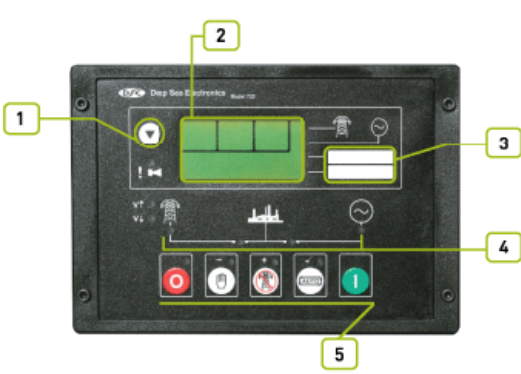

AJD 33

John Deere
Mecc Alte
P 72

1 D' + & !'

1. 1
2. 2
3. 3
4. 4
5. 5

2

8G9ž +&$ž) 5ž&&$#($

3

4

5

8G9' +&$

8G9' +&$

8G9' +&$

fl

ł

ž

fl

%$$

ł

#

ž

ž

ž

ž

"